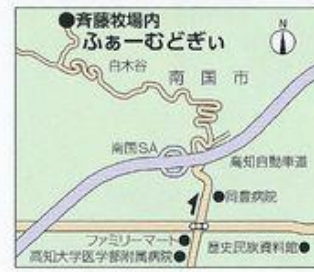

パピークラスインストラクター
 楽しいトレーニングを通じ、飼い主さんと
 わんちゃんとのステキなライフスタイルを
 サポートします。

高知県中央小動物管理センター
 飼養管理及び譲渡会講師
 野犬等の保護・収容及び巡回活動
 ■疾病又は負傷した犬の収容及び
 応急措置
 ■譲渡犬(子犬、成犬)の飼養管理及び
 譲渡会の実施
 ■犬の適正な飼養管理の啓発等

一般財団法人
J-HANBS マスターインストラクター
 「人と動物と自然との絆=HANB」と
 呼んでいます。

高知ペットビジネス専門学校
 家庭犬しつけトレーニング講師
 人と動物が大切なパートナーとして
 より良い関係を築くためのスキルと
 ノウハウを学びます。

南国斉藤牧場の山地酪農牛乳

低温殺菌だから、栄養分も風味も
 そのままで。
 脂肪をつぶす均質化処理だと
 「牛乳くささ」がですが、
 つぶさないの、ざらっとして、
 搾ったままの風味の
 ヨーロッパでは一般的な
 ノンホモジナイズ牛乳です。

こいぬのしつけかた教室
ふあーむどぎい
 〒783-0058
 高知県南国市白木谷3100
 携帯.090-7577-6037
 TEL.088-862-0393
 FAX.088-862-0899
 動物取扱業/種別/訓練
 登録番号・CE-18号・登録日 H19.5.7
 責任者: 斉藤喜美子・有効期限 H29.5.6